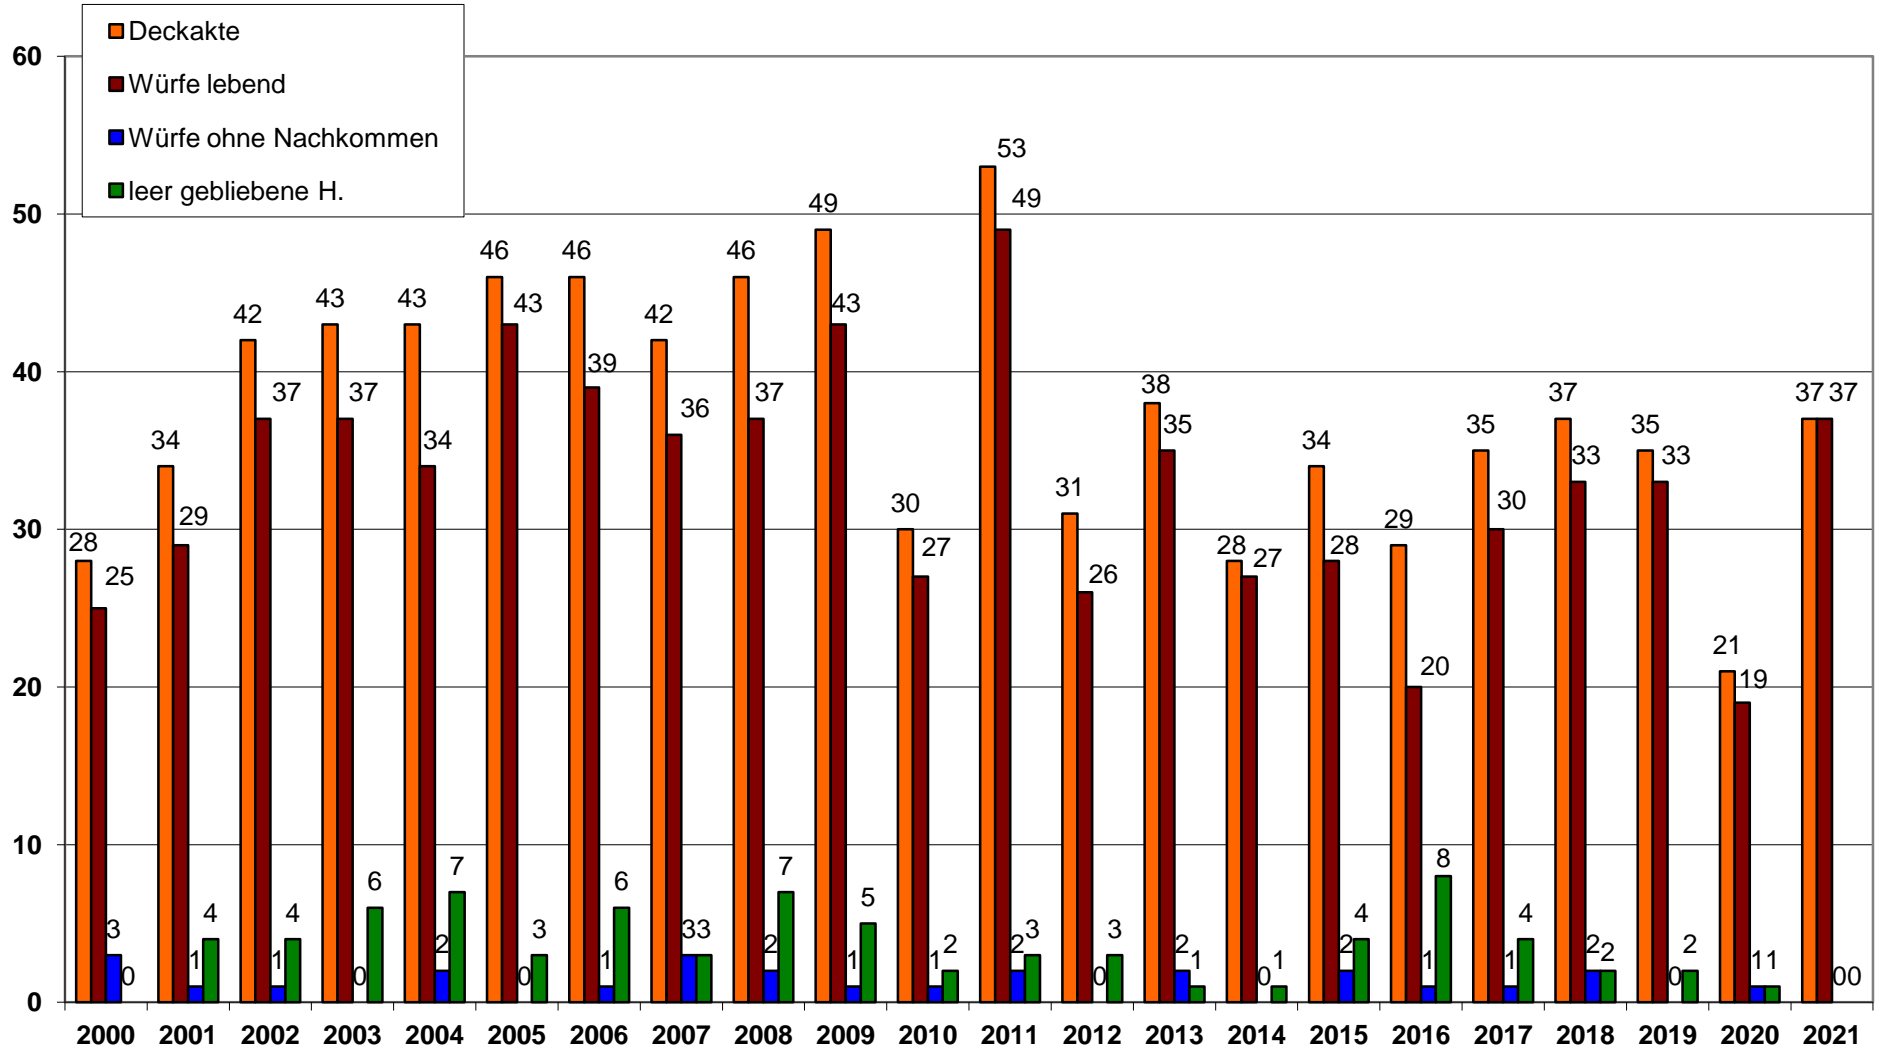

A black and white photograph of two dogs, possibly Border Collies, sitting in profile and facing each other. The dog on the left is slightly behind the one on the right. They are both looking towards the left side of the frame. The background is a soft, out-of-focus landscape.

**Bericht der Zuchtbuchstelle
auf der
Mitgliederversammlung 2022**

Zuchtgeschehen 2000-2021

von Marion Wisst

Wurfübersicht 2000 bis 2021 Stand 31.12.2021

Wurfverteilung 2000 bis 2021 Stand 31.12.2021

Anzahl der Welpen 2000 bis 2021 Stand 31.12.2021

Durchschnittliche Wurfgröße 2000 bis 2021
Stand 31.12.2021

Neue Zwinger 2000 bis 2021
Stand 31.12.2021