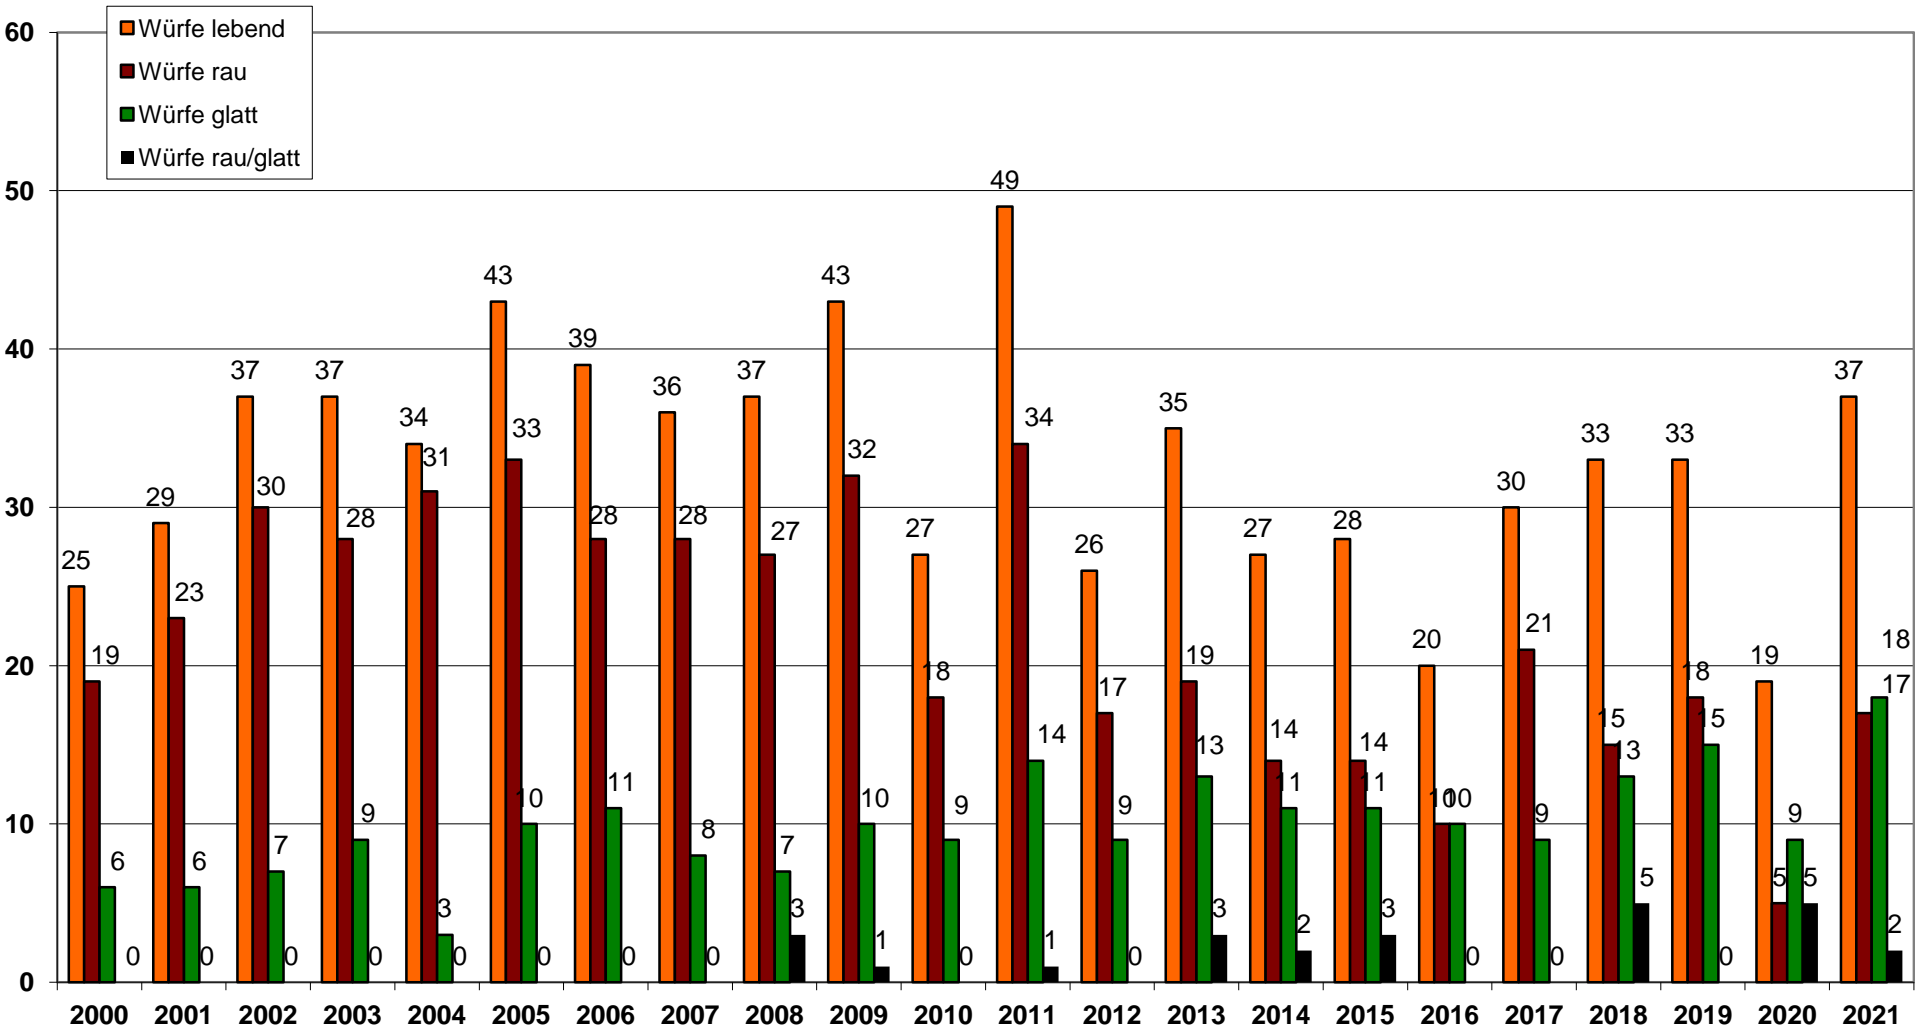

A black and white photograph of two dogs, possibly Border Collies, sitting in profile and facing each other. The dog on the left is slightly behind the one on the right. They are both looking towards the left side of the frame. The background is a soft, out-of-focus landscape.

**Bericht der Zuchtbuchstelle
auf der
Mitgliederversammlung 2022**

Zuchtgeschehen 2000-2021

von Marion Wisst

Wurfübersicht 2000 bis 2021 Stand 31.12.2021

Wurfverteilung 2000 bis 2021 Stand 31.12.2021

Anzahl der Welpen 2000 bis 2021 Stand 31.12.2021

Durchschnittliche Wurfgröße 2000 bis 2021
Stand 31.12.2021

Neue Zwinger 2000 bis 2021
Stand 31.12.2021