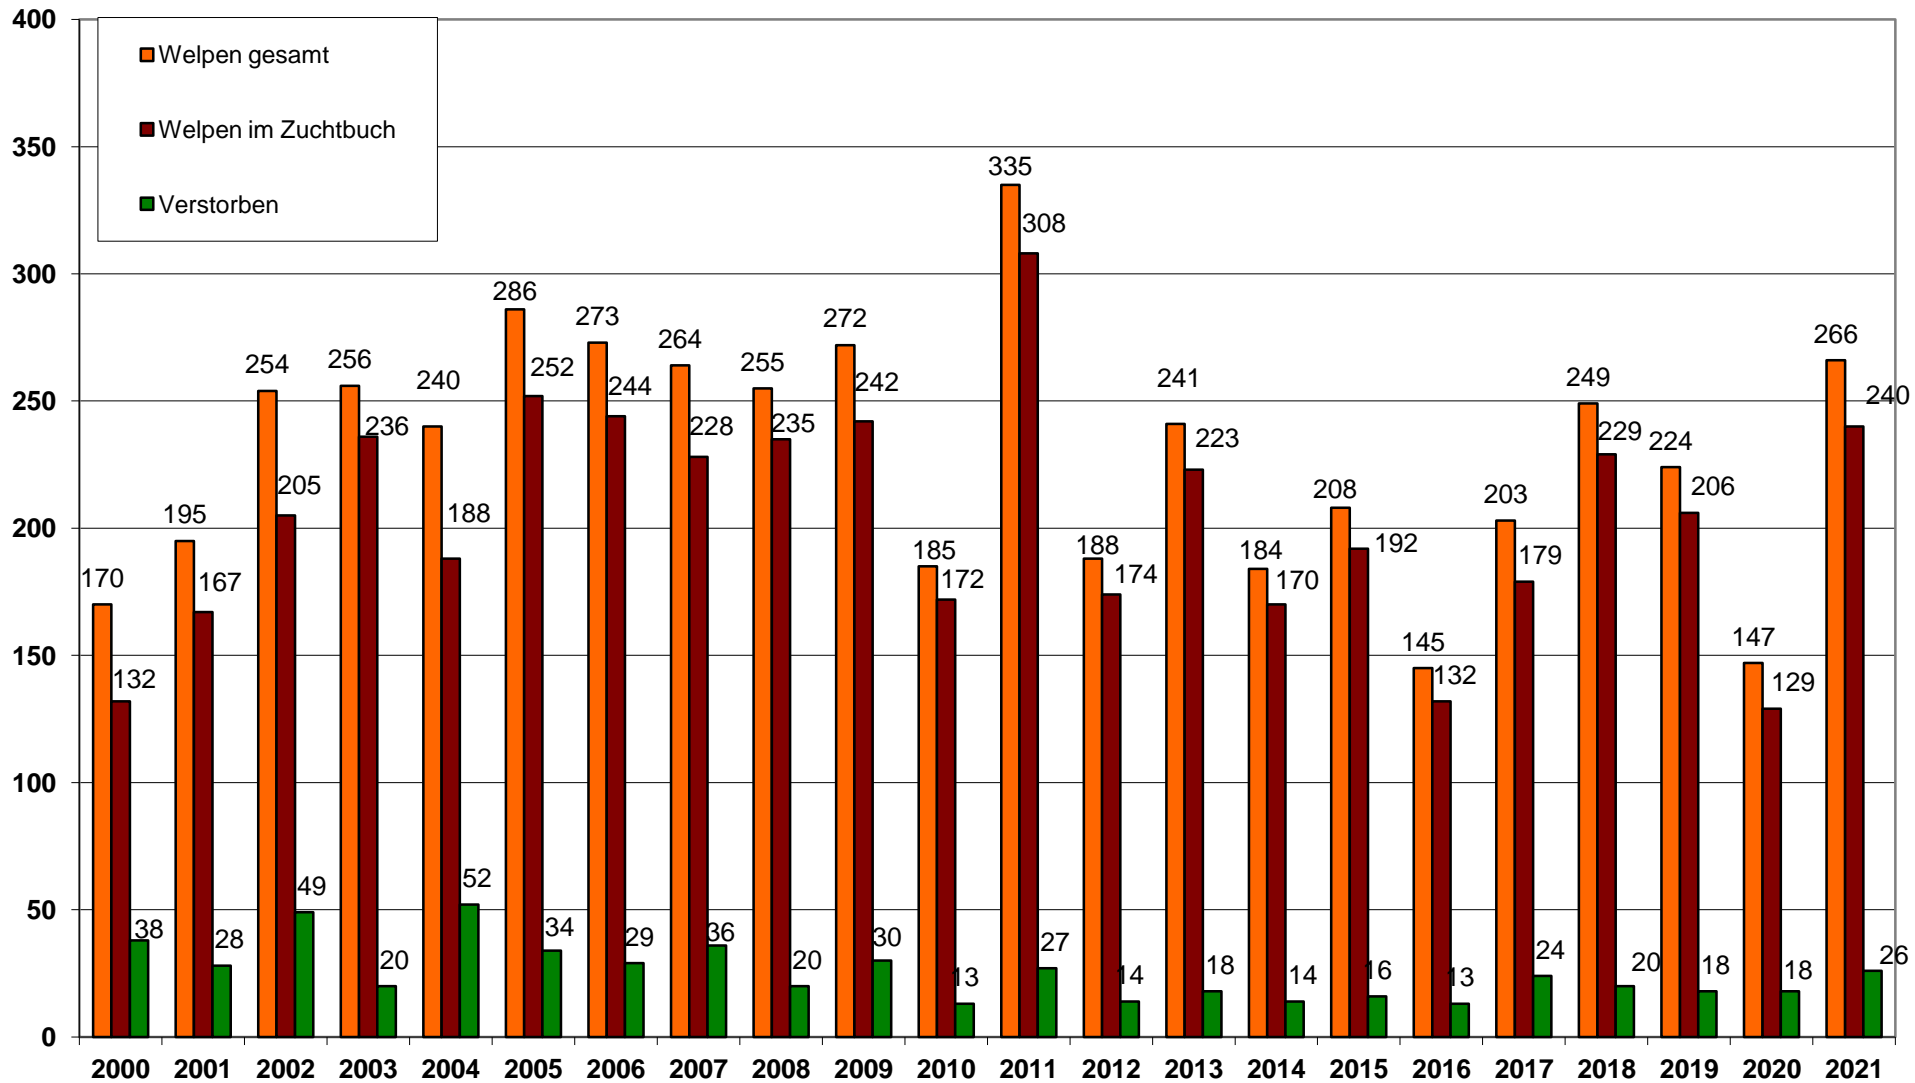

A black and white photograph of two dogs, possibly Border Collies, sitting in profile and facing each other. The dog on the left is slightly behind the one on the right. They are both looking towards the left side of the frame. The background is a soft, out-of-focus landscape.

**Bericht der Zuchtbuchstelle
auf der
Mitgliederversammlung 2022**

Zuchtgeschehen 2000-2021

von Marion Wisst

Wurfübersicht 2000 bis 2021 Stand 31.12.2021

Wurfverteilung 2000 bis 2021 Stand 31.12.2021

Anzahl der Welpen 2000 bis 2021 Stand 31.12.2021

Durchschnittliche Wurfgröße 2000 bis 2021
Stand 31.12.2021

Neue Zwinger 2000 bis 2021
Stand 31.12.2021