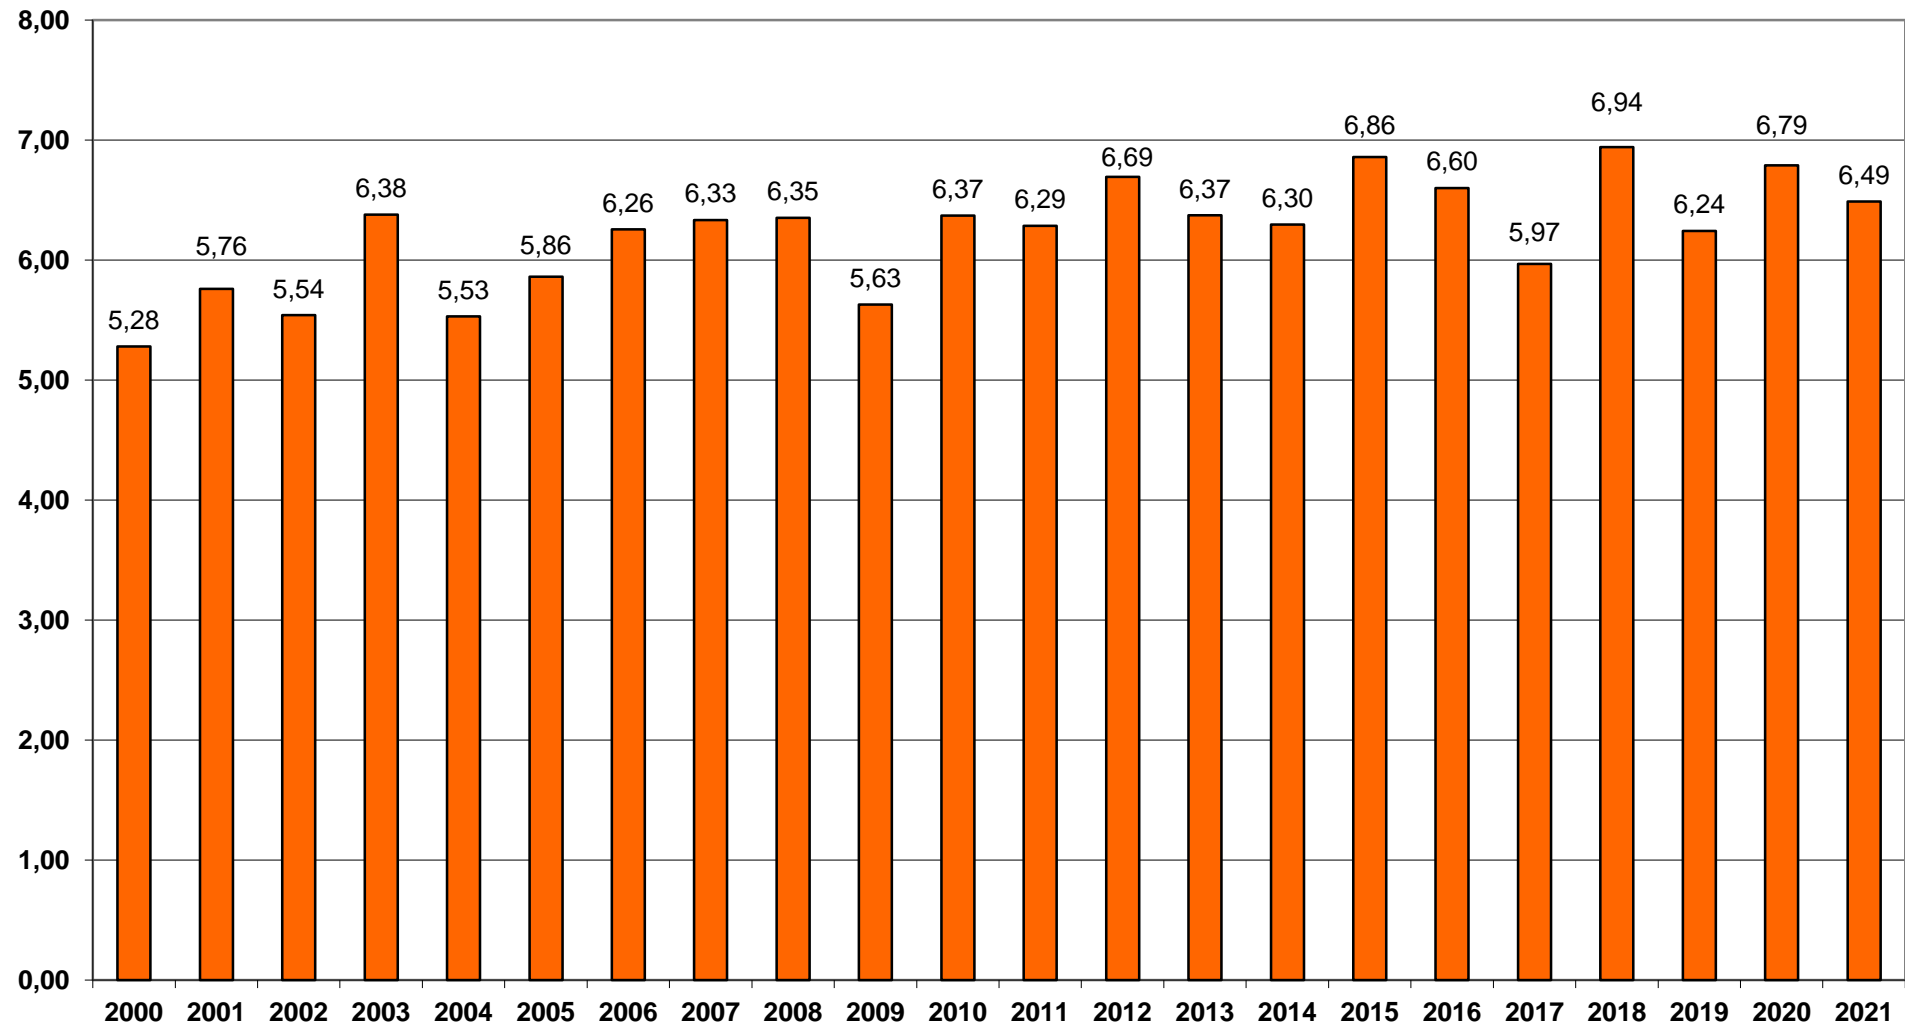

A black and white photograph of two dogs, possibly Border Collies, sitting in profile and facing each other. The dog on the left is slightly behind the one on the right. They are both looking towards the left side of the frame. The background is a soft, out-of-focus landscape.

**Bericht der Zuchtbuchstelle
auf der
Mitgliederversammlung 2022**

Zuchtgeschehen 2000-2021

von Marion Wisst

Wurfübersicht 2000 bis 2021 Stand 31.12.2021

Wurfverteilung 2000 bis 2021 Stand 31.12.2021

Anzahl der Welpen 2000 bis 2021 Stand 31.12.2021

Durchschnittliche Wurfgröße 2000 bis 2021
Stand 31.12.2021

Neue Zwinger 2000 bis 2021
Stand 31.12.2021